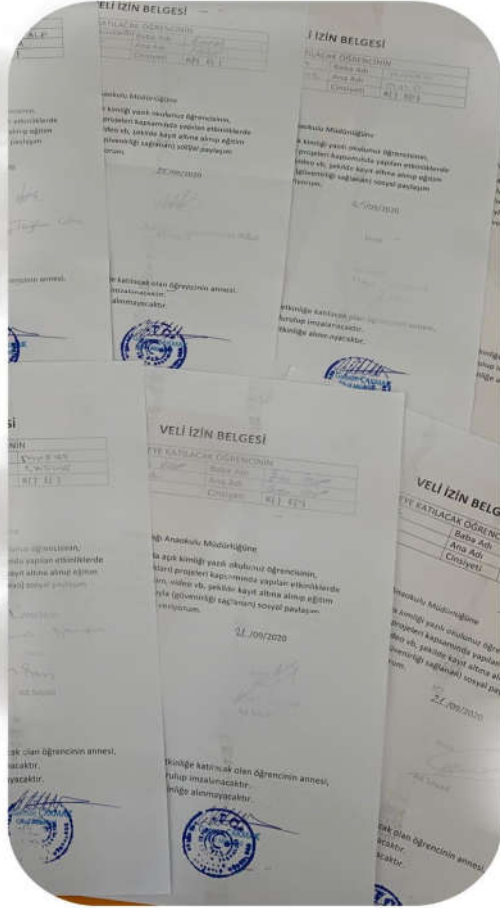

## SINIF PANOMUZ

PROJELERİMİZ İÇİN VELİ İZİN BELGELERİMİZ

# KİTAP 1 SÜREÇTİR

VELİ İZİN BELGELERİMİZ

EBRU KADRIYE ŞİŞLİ  
GÖKKUŞAĞI ANAOKULU BARTIN

LANGUAGES OF MY WORLD

VELİ İZİN BELGELERİMİZ

EBRU KADRIYE ŞİŞLİ  
GÖKKUŞAĞI ANAOKULU  
BARTIN

**Sezin TOSCU**  
**Gökuşağı Anaokulu**  
**BARTIN**  
**Veli İzin Belgeleri**